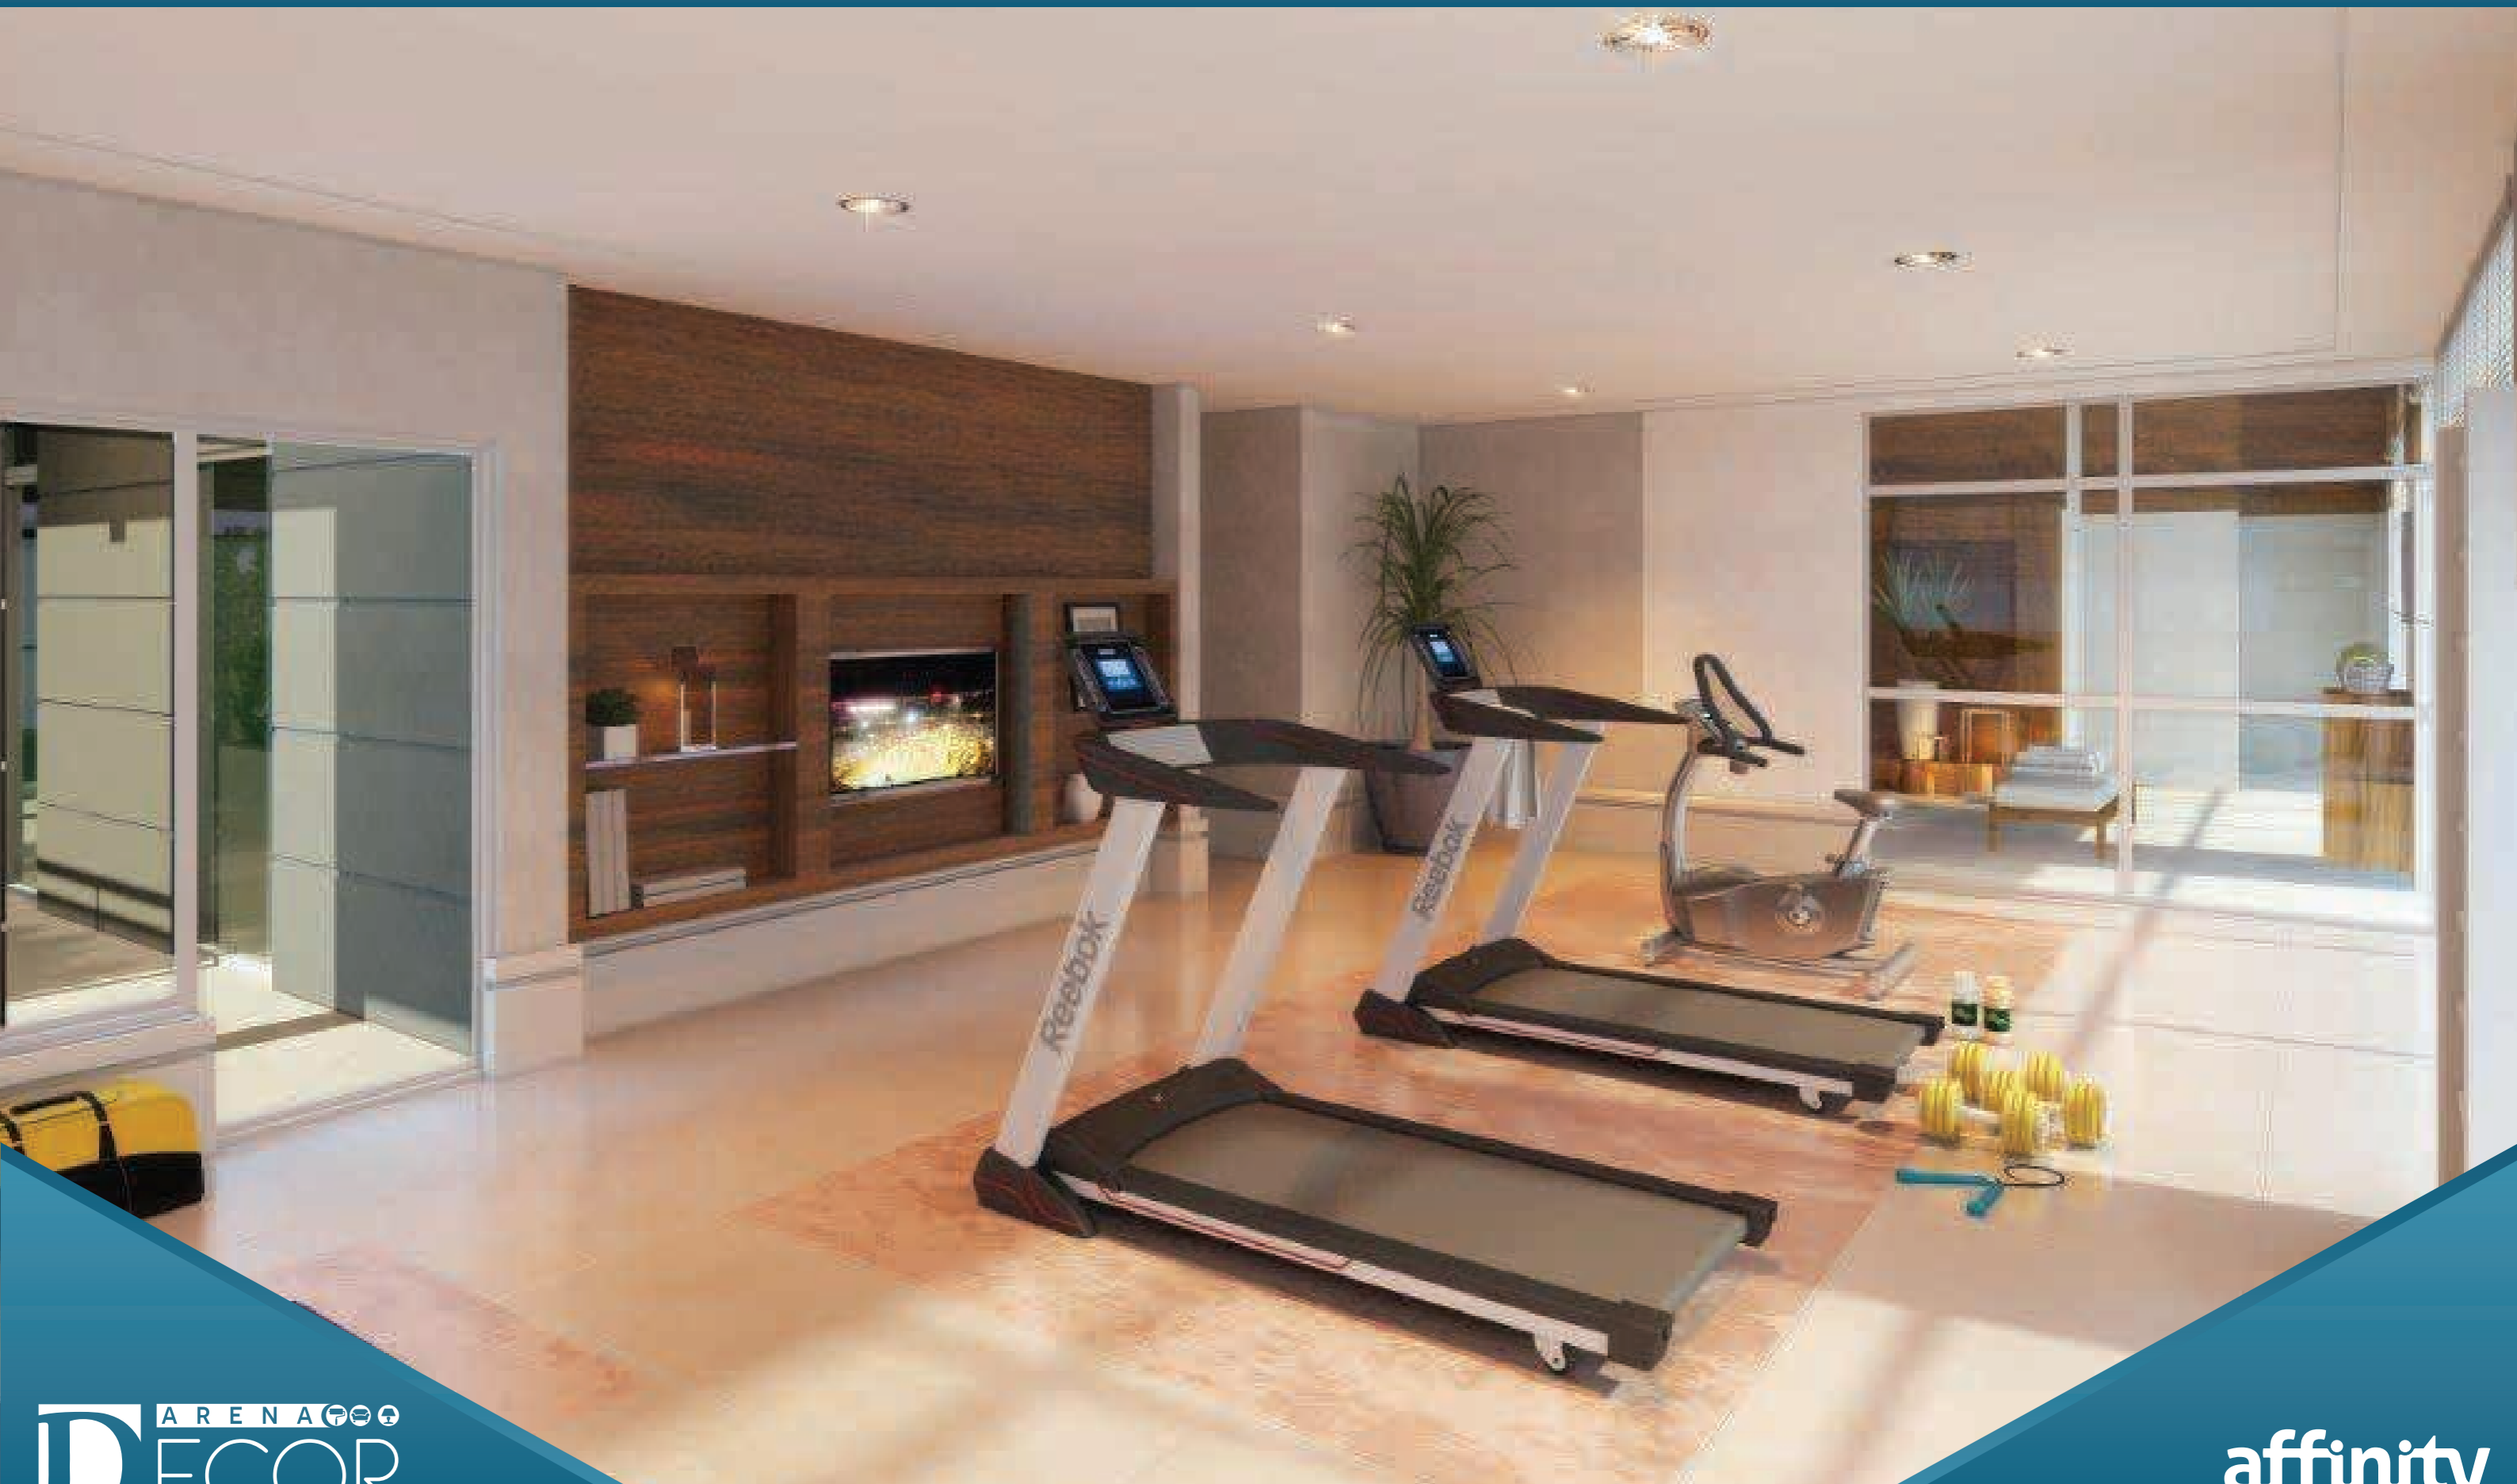

**Grandes
oportunidades em
um Só Lugar.**

FACHADA

Mundo Nações foi concebido para promover o perfeito equilíbrio entre as áreas internas e externas do empreendimento.

É um conjunto sofisticado, prático e harmonioso, formado por duas modernas torres, Terra e Acqua, com apartamentos de 2 e 3 dormitórios, suíte, lazer completo e localização privilegiada, com acesso rápido ao centro de Santo André, São Paulo e todo o ABC.

**57 e
70m²**

2 e 3 Dorms (1suíte)

Lazer Completo

1 e 2 vagas determinadas

CHURRASQUEIRA E QUADRA

COZINHA

FITNESS

PISCINA