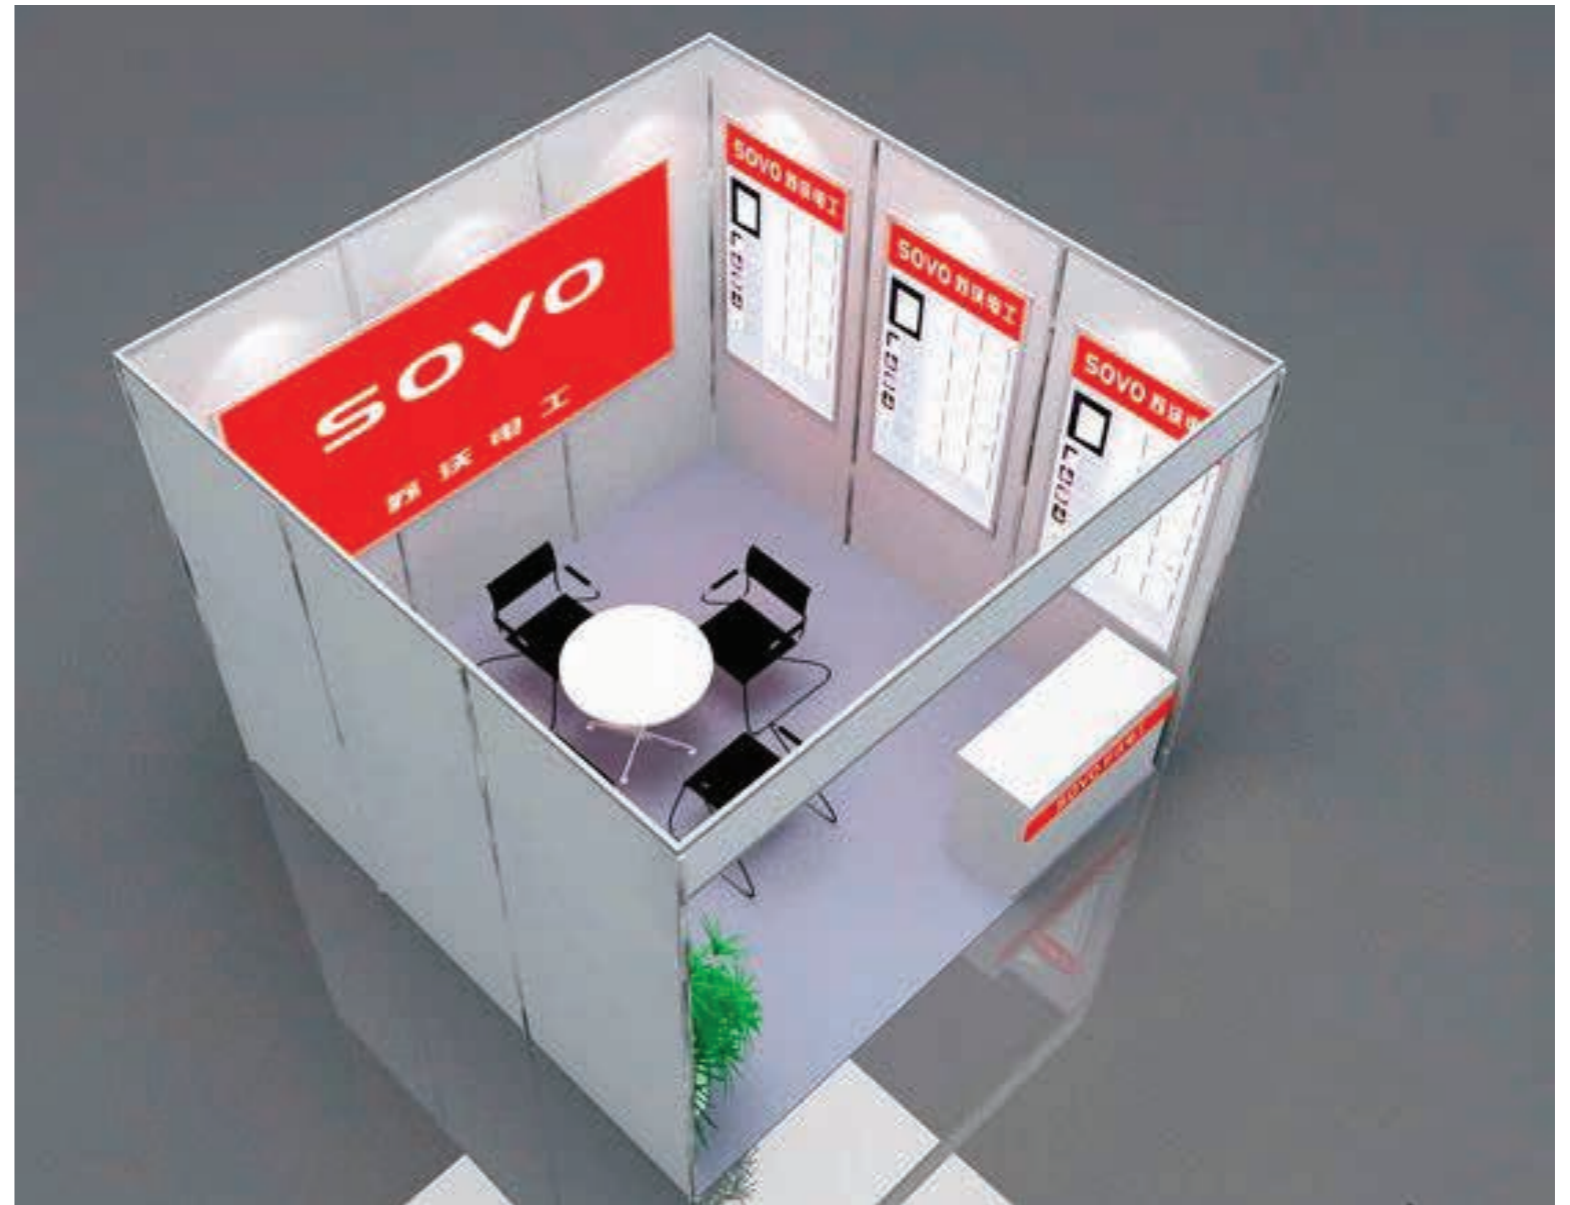

STAND

Stand para lojistas e Corretores

06m² (03 FRENTE X 03FUNDOS)

- ESTRUTURA DE ALUMÍNIO
- TESTEIRA COM O NOME DA EMPRESA
- ILUMINAÇÃO (01 INTERNA)
- MESA COM TAMPO DE VIDRO (01)
- PAREDES BRANCAS
- TOMADA (01 - 220V)
- CADEIRAS (04)